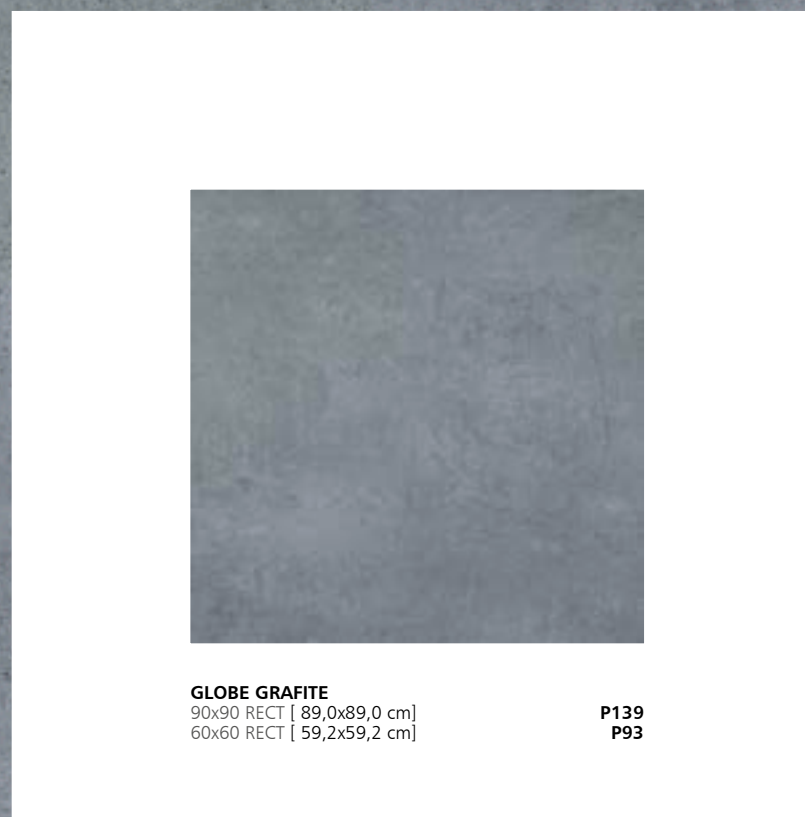

Criamos melhor ambiente, dentro e fora de casa.

GLOBE
90x90
[89,0x89,0x1,07 cm]

Globe Cinza · Globe Grafite

2

revigres[®]
porcelanato

3

GLOBE CINZA
90x90 RECT [89,0x89,0 cm]
60x60 RECT [59,2x59,2 cm]

P139
P93