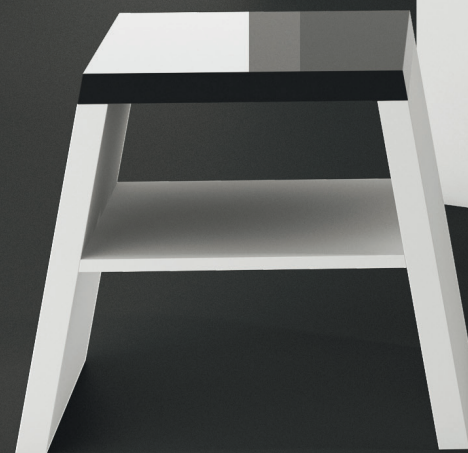

BATHROOM
FURNITURE
LAUS COLLECTION