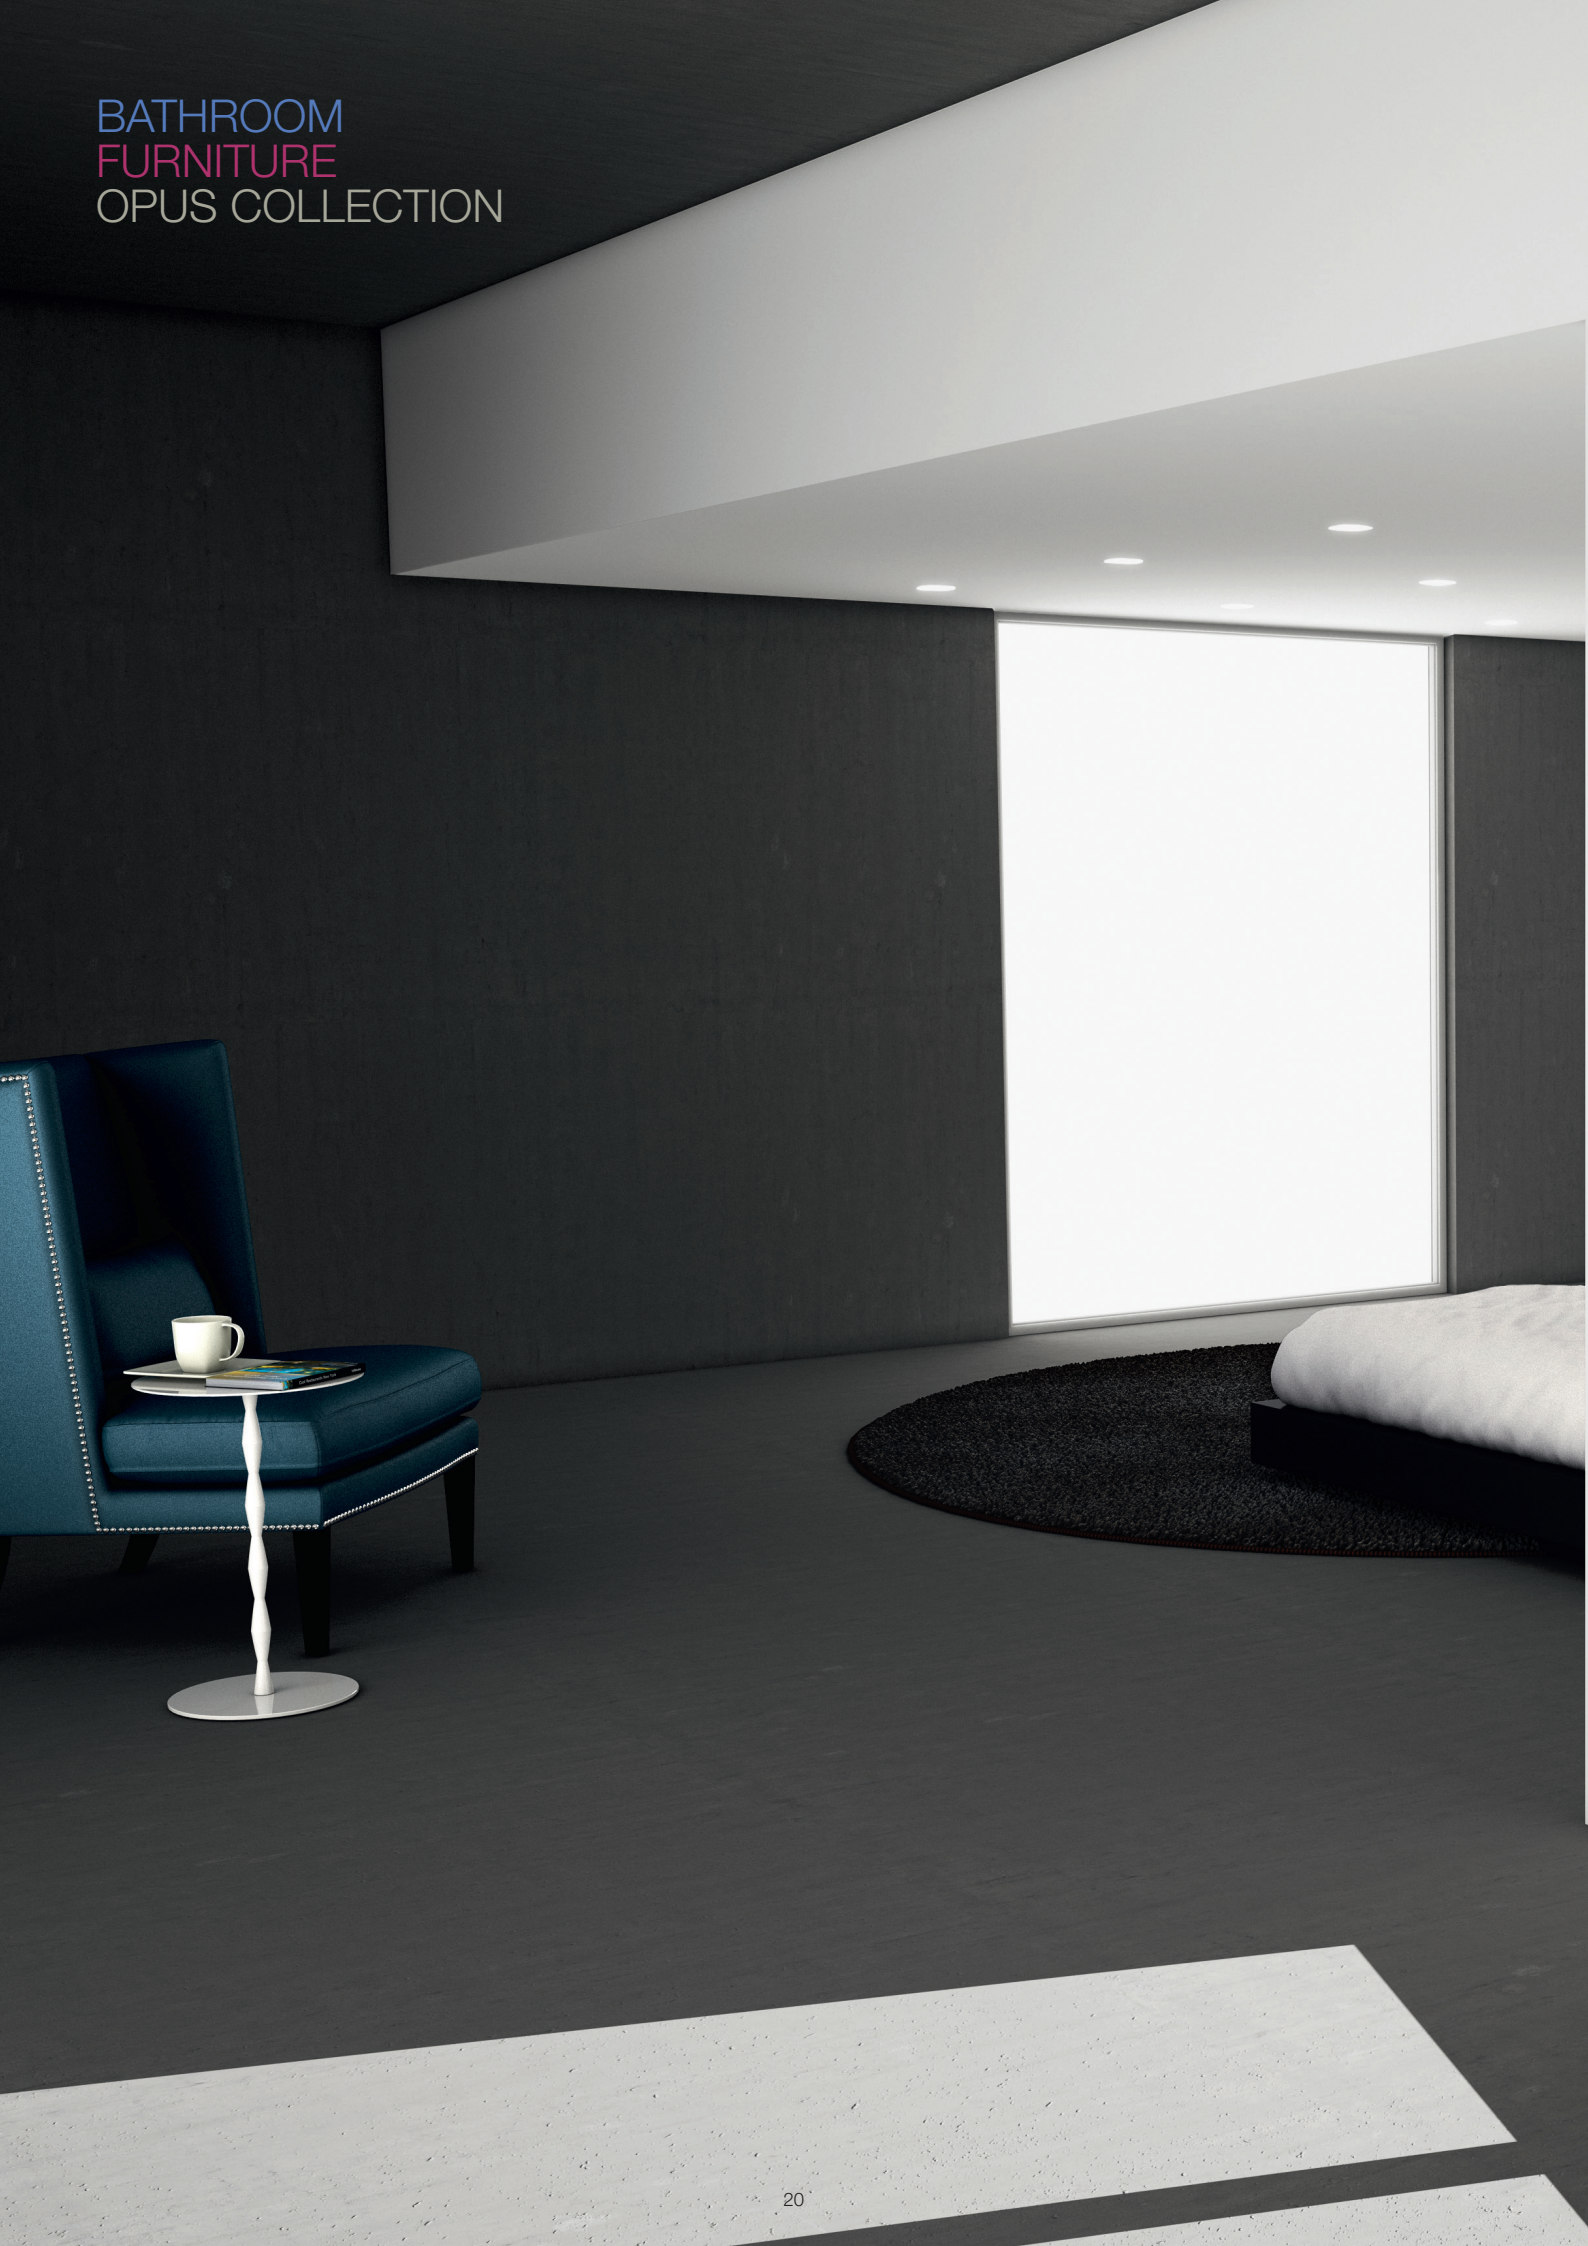

BATHROOM
FURNITURE
OPUS COLLECTION