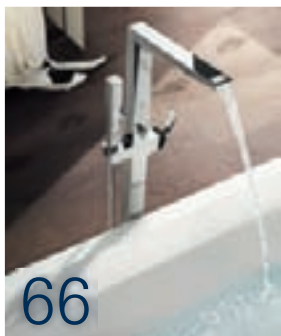

COLECÇÕES GROHE ALLURE

GROHE ALLURE
BRILLIANT