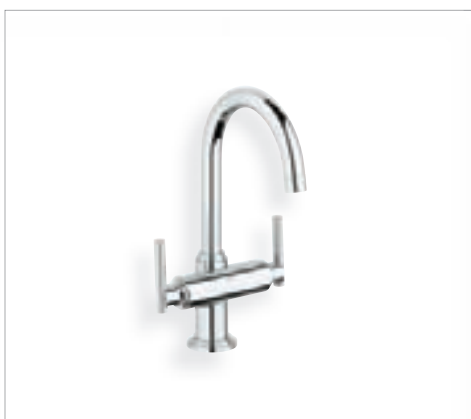

GROHE ATRIO CLASSIC
JOTA

21 022 000
Monobloco de lavatório