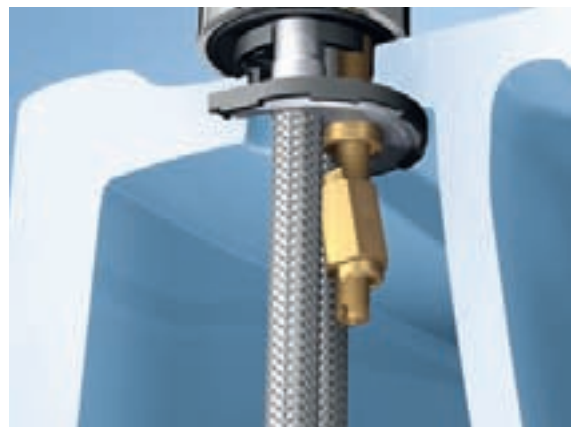

GROHE QuickFix® Plus

Menos peças e menor complexidade para uma instalação mais rápida e fácil – poupando-lhe tempo e dinheiro.