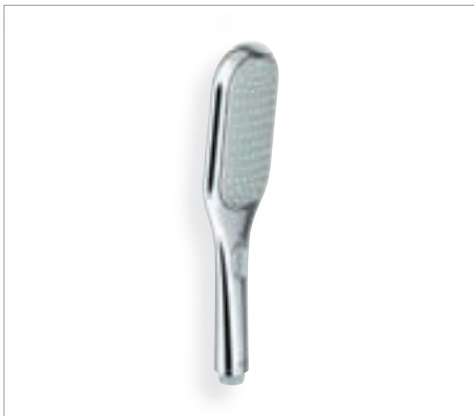

GROHE EcoJoy®

GROHE CoolTouch®

GROHE DreamSpray®

GROHE StarLight®

Características GROHE:
Limitador ecológico de caudal
Sistema anti-calcário
Sistema de rotação livre da bicha do chuveiro

27 274 LSO 1 2 3 4 5
Chuveiro manual
Tipos de jacto: Rain, Smart Rain
27 281 LSO 1 2 3 4 5
com limitador ecológico de caudal 9,4 l/min.