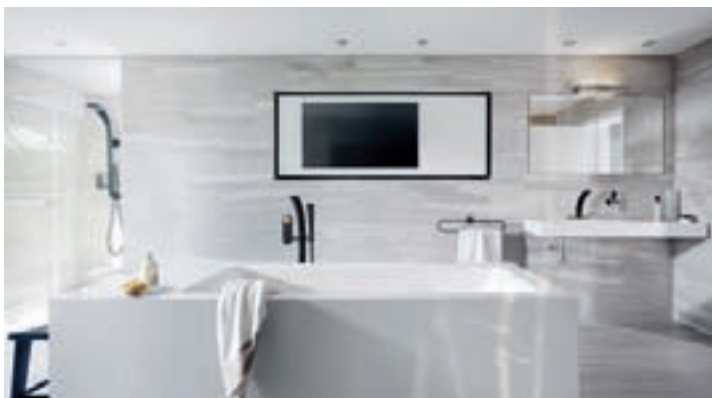

ENJOY: DESFRITE DOS PROJECTOS GROHE SPA™

Com as colecções GROHE SPA™ antecipamos as suas necessidades e os seus sonhos para lhe proporcionar um incomparável leque de experiências de spa no conforto da sua casa de banho. Chuveiros de parede, manuais e laterais controlados termostaticamente. Ou seja, um duche sensacional apenas a alguns passos.

Espaços que nos inspiram repletos de produtos GROHE de sonho!

GROHE Ondus® | Waterfront GmbH | Munique | Alemanha