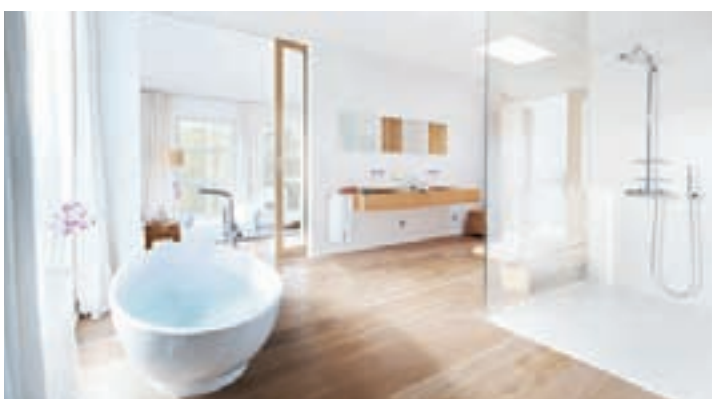

GROHE Atrio 7 | Kai Luetkens Architektur | Hamburg | Alemanha