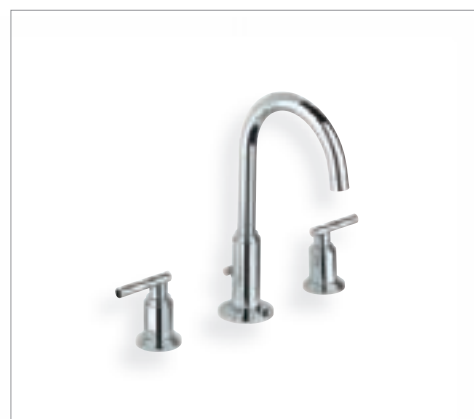

20 009 000
Misturadora de lavatório (3 furos)