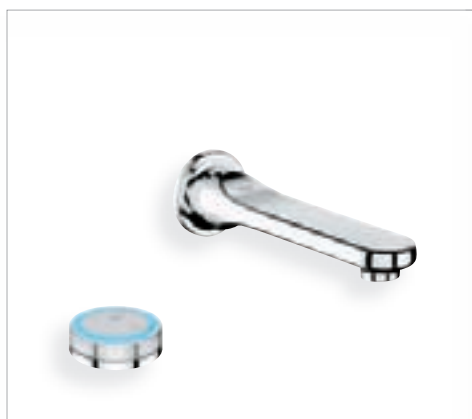

36 278 000 12
Misturadora de lavatório digital montagem na parede com controlo digital