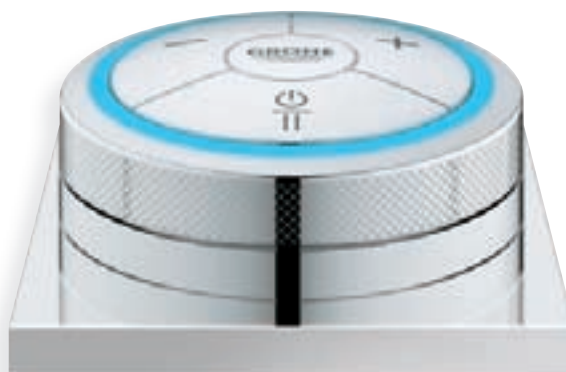

Para ser ainda mais fácil de usar um anel LED dá um feedback visual da temperatura da água. E, o inversor digital permite-lhe alternar as saídas de água com um simples toque, optando pela bica ou pelo chuveiro.

GROHE EcoJoy™

GROHE StarLight®

GROHE TurboStat®

GROHE CoolTouch®

GROHE DreamSpray®

GROHE Digital®

Características GROHE:
Sistema de fixação invisível
Râcores em S encastráveis
Trabalhado à mão
Gama extensa

Um design único e universal para uma flexibilidade perfeita. O controlo sem fios compacto para o lavatório, bidé, banheira e duche pode ser colocado em qualquer posição e em qualquer superfície, garantindo o máximo conforto do utilizador. Uma liberdade de design nunca vista.