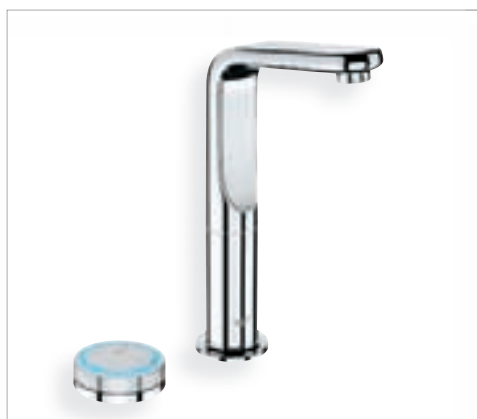

Um design universal e único perfeitamente flexível. O controlo compacto sem fios de lavatório, bidé, banheira e duche pode ser colocado em qualquer posição e superfície, assegurando ao utilizador o máximo conforto. Uma liberdade como nunca se viu.

36 277 000 12
Misturadora de lavatório digital com controlo digital