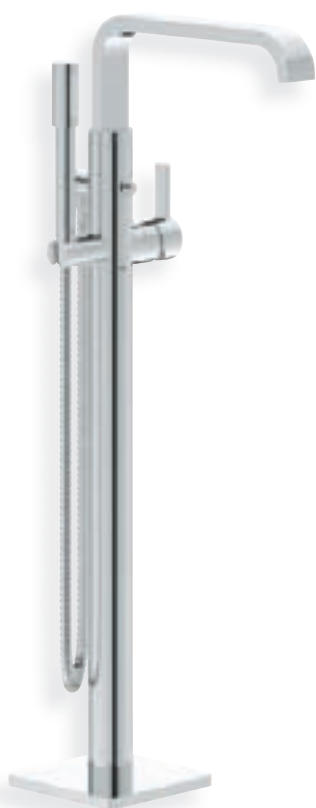

19 316 000
Combinação monocomando de banheira e duche
(3 furos)