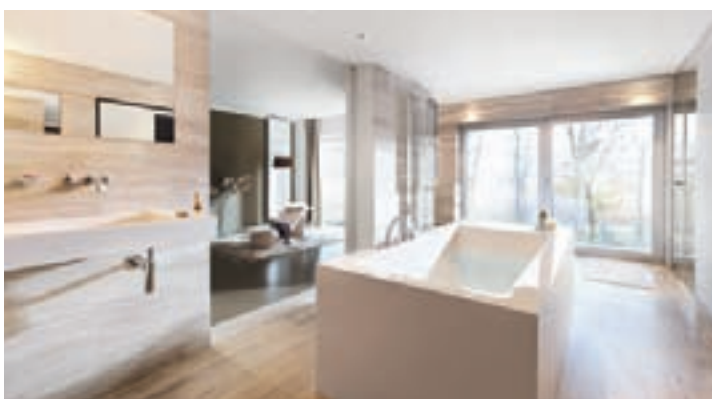

GROHE Ondus® | Waterfront GmbH | Munique | Alemanha