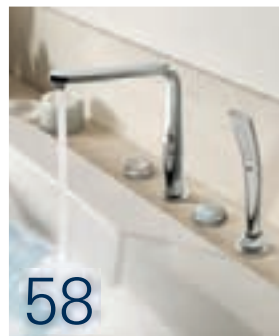

GROHE ONDUS®
VERIS DIGITAL