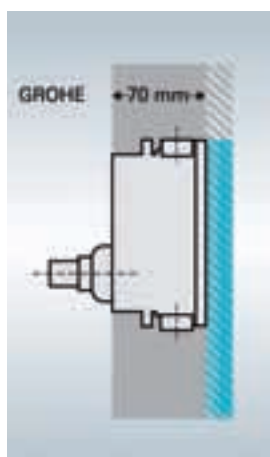

Se está a renovar uma casa de banho já existente ou a criar uma nova, Rapido é a solução perfeita para o chuveiro e torneiras encastráveis. Rapido é a solução ultra plana encastrável da GROHE. Com instalação de apenas 70 mm de profundidade vai encaixar em qualquer parede. Se o espaço é limitado, Rapido é a solução.

Instalação rápida e segura

Com Rapido, você está sempre do lado mais seguro. O elemento encastrável e a torneira vêm como um conjunto pronto para instalar, com conexões de entrada e de saída de água. Portanto, não há hipótese de ser instalado incorrectamente. A unidade é 100% testada antes de sair da nossa fábrica para garantir uma vida de perfeito funcionamento e segurança.

Inúmeras possibilidades para o máximo de conforto

Se escolher uma termostática com GROHE TurboStat® ou um monocomando com GROHE SilkMove®, pode confiar sempre na qualidade da GROHE. O GROHE Rapido E beneficia da avançada tecnologia GROHE SilkMove®, para uma vida de fácil manuseio. Para um prazer máximo no banho, GROHE Rapido T beneficia também da tecnologia GROHE TurboStat® – para a segurança, conforto e eficiência da água. Graças a uma excelente taxa de fluxo de mais de 50 litros por minuto* e uma terceira saída, o Rapido T também é a escolha perfeita para um banho personalizado onde pode instalar um chuveiro de cabeça, chuveiro de mão e chuveiros laterais.

*com uma pressão de fluxo de 3 bares e sem resistência a jusante.