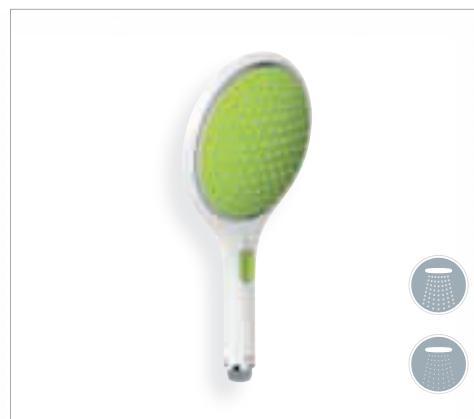

27 272 LSO 1 2 3 4 5
Chuveiro de mão, jactos: Rain, Smart Rain
27 278 LSO 1 2 3 4 5
Com limitador ecológico de caudal 9.4 l/ min

GROHE EcoJoy™

GROHE CoolTouch®

GROHE DreamSpray®

GROHE StarLight®

GROHE QuickFix®

Características GROHE:
EcoButton
SpeedClean
Twistfree