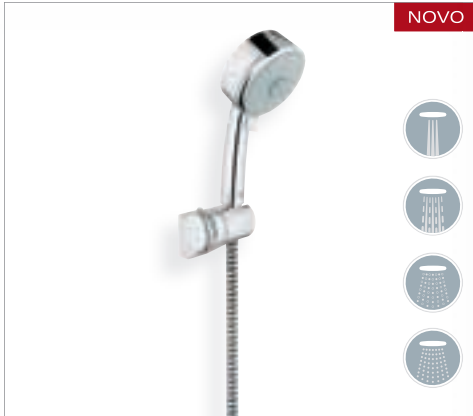

NOVO

27 585 000

Conjunto de chuveiro IV

27 584 000

Conjunto de chuveiro III

27 583 00E

Conjunto de chuveiro II com GROHE EcoJoy™