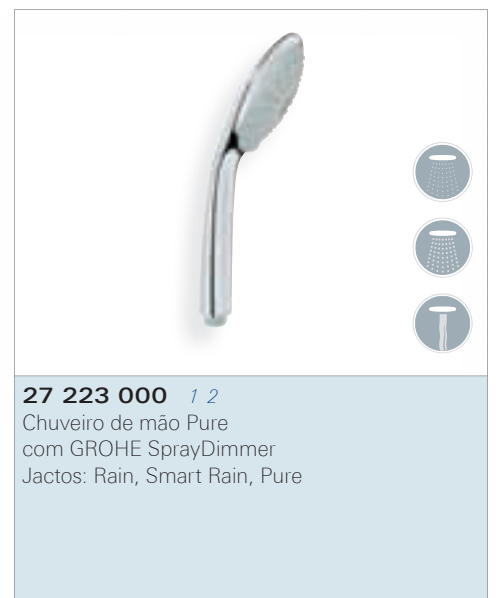

GROHE EUPHORIA

O design ergonômico do chuveiro de mão Euphoria juntamente com a tecnologia GROHE DreamSpray® oferecem uma experiência inigualável de banho, com uma distribuição de água uniforme para todos os orifícios, e com o SprayDimmer reduz o consumo de água em 40%.

Todos os chuveiros de mão e parede Euphoria apresentam o padrão de pulverização popular e o opulento Rain, complementado com a escolha de uma segunda pulverização: Massage, Pure ou Jacto Champagne.

Chuveiro de mão
27 223 000

Acabamento
Cromado

27 223 000 1 2
Chuveiro de mão Pure
com GROHE SprayDimmer
Jactos: Rain, Smart Rain, Pure

GROHE EcoJoy™

GROHE CoolTouch®

GROHE DreamSpray®

GROHE StarLight®

GROHE QuickFix®

Características GROHE:
SpeedClean
GROHE SprayDimmer