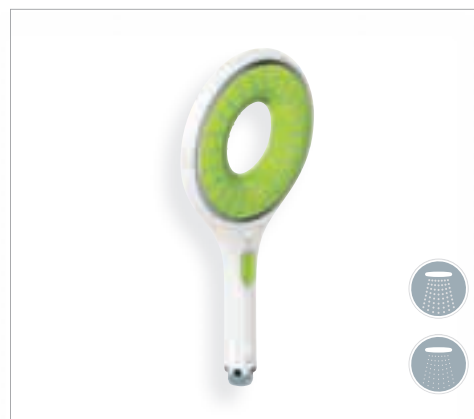

27 276 LSO 1 2 3 4 5 6 7 8

Chuveiro de mão, jactos: Rain, Smart Rain

27 283 LSO 1 2 3 4 5 6 7 8

Com limitador ecológico de caudal 9.4 l/ min

GROHE EcoJoy™

GROHE CoolTouch®

GROHE DreamSpray®

GROHE StarLight®

GROHE QuickFix®

Características GROHE:
EcoButton
SpeedClean
Twistfree