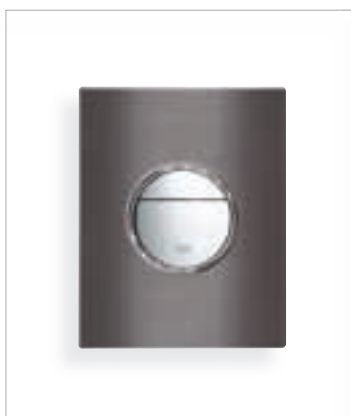

38 847 XGO ¹
Nova Cosmopolitan Print
Placa de accionamento
com grafismos impressos
Dual Flush ou Start&Stop