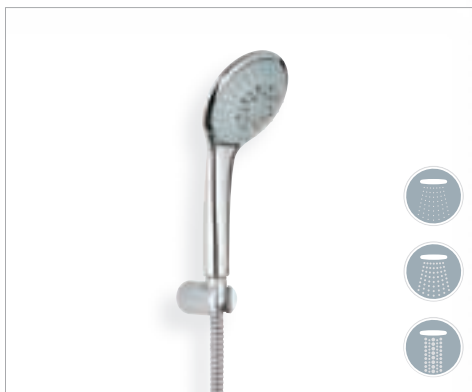

27 356 000 1 2
Conjunto de duche Champagne
27 354 000 1 2
Conjunto de duche Mono