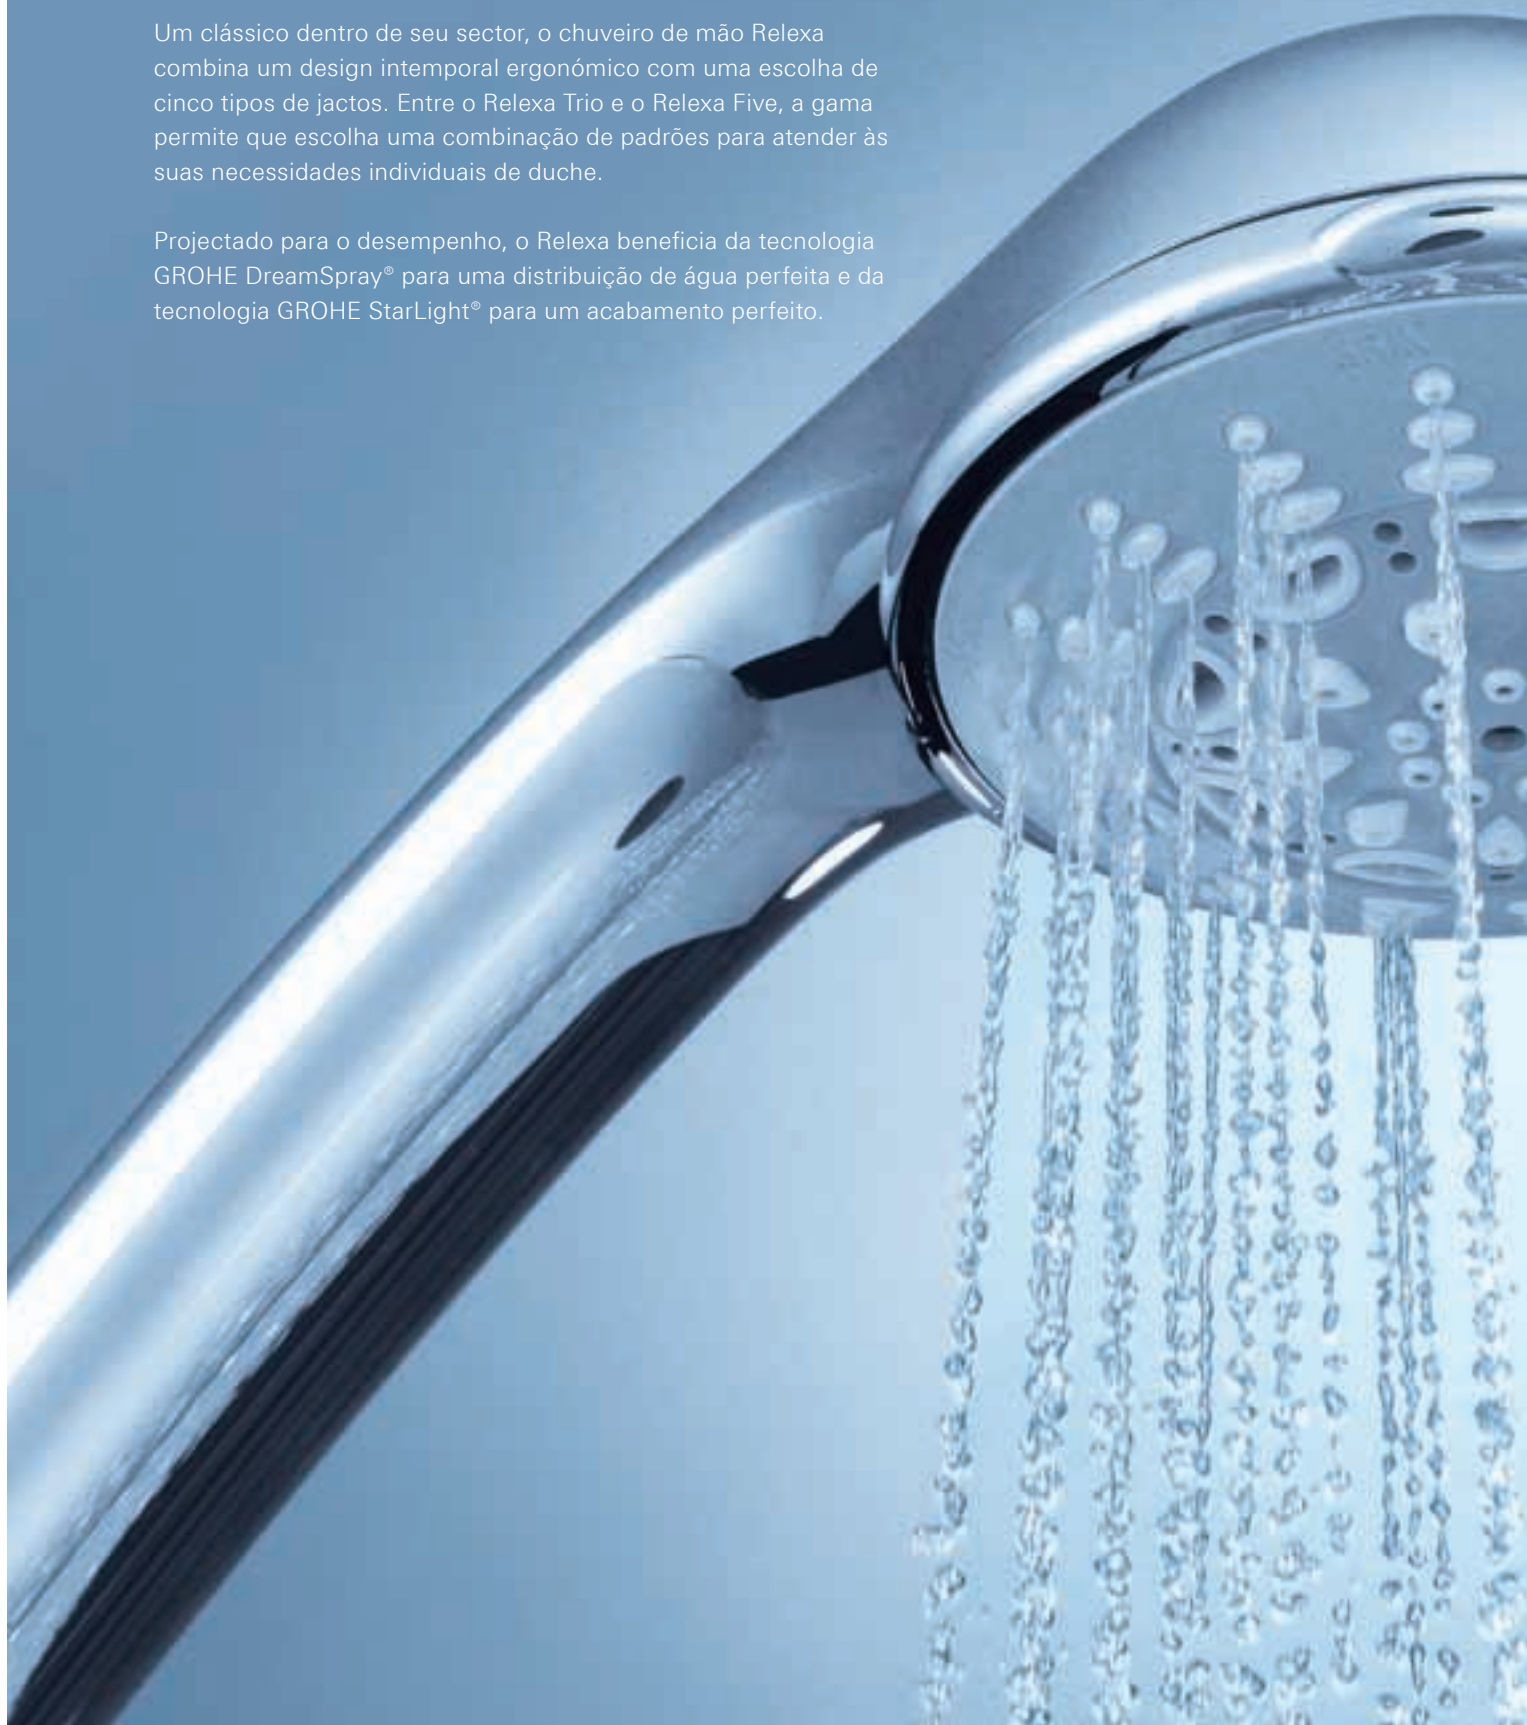

GROHE RELEXA

Um clássico dentro de seu sector, o chuveiro de mão Relexa combina um design intemporal ergonómico com uma escolha de cinco tipos de jactos. Entre o Relexa Trio e o Relexa Five, a gama permite que escolha uma combinação de padrões para atender às suas necessidades individuais de duche.

Projectado para o desempenho, o Relexa beneficia da tecnologia GROHE DreamSpray® para uma distribuição de água perfeita e da tecnologia GROHE StarLight® para um acabamento perfeito.