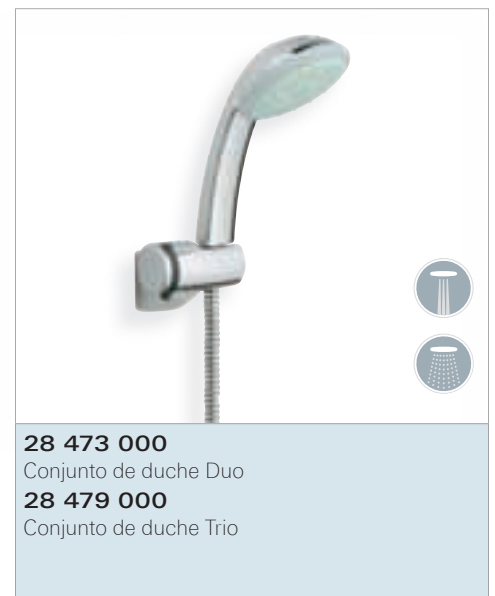

28 473 000

Conjunto de duche Duo

28 479 000

Conjunto de duche Trio