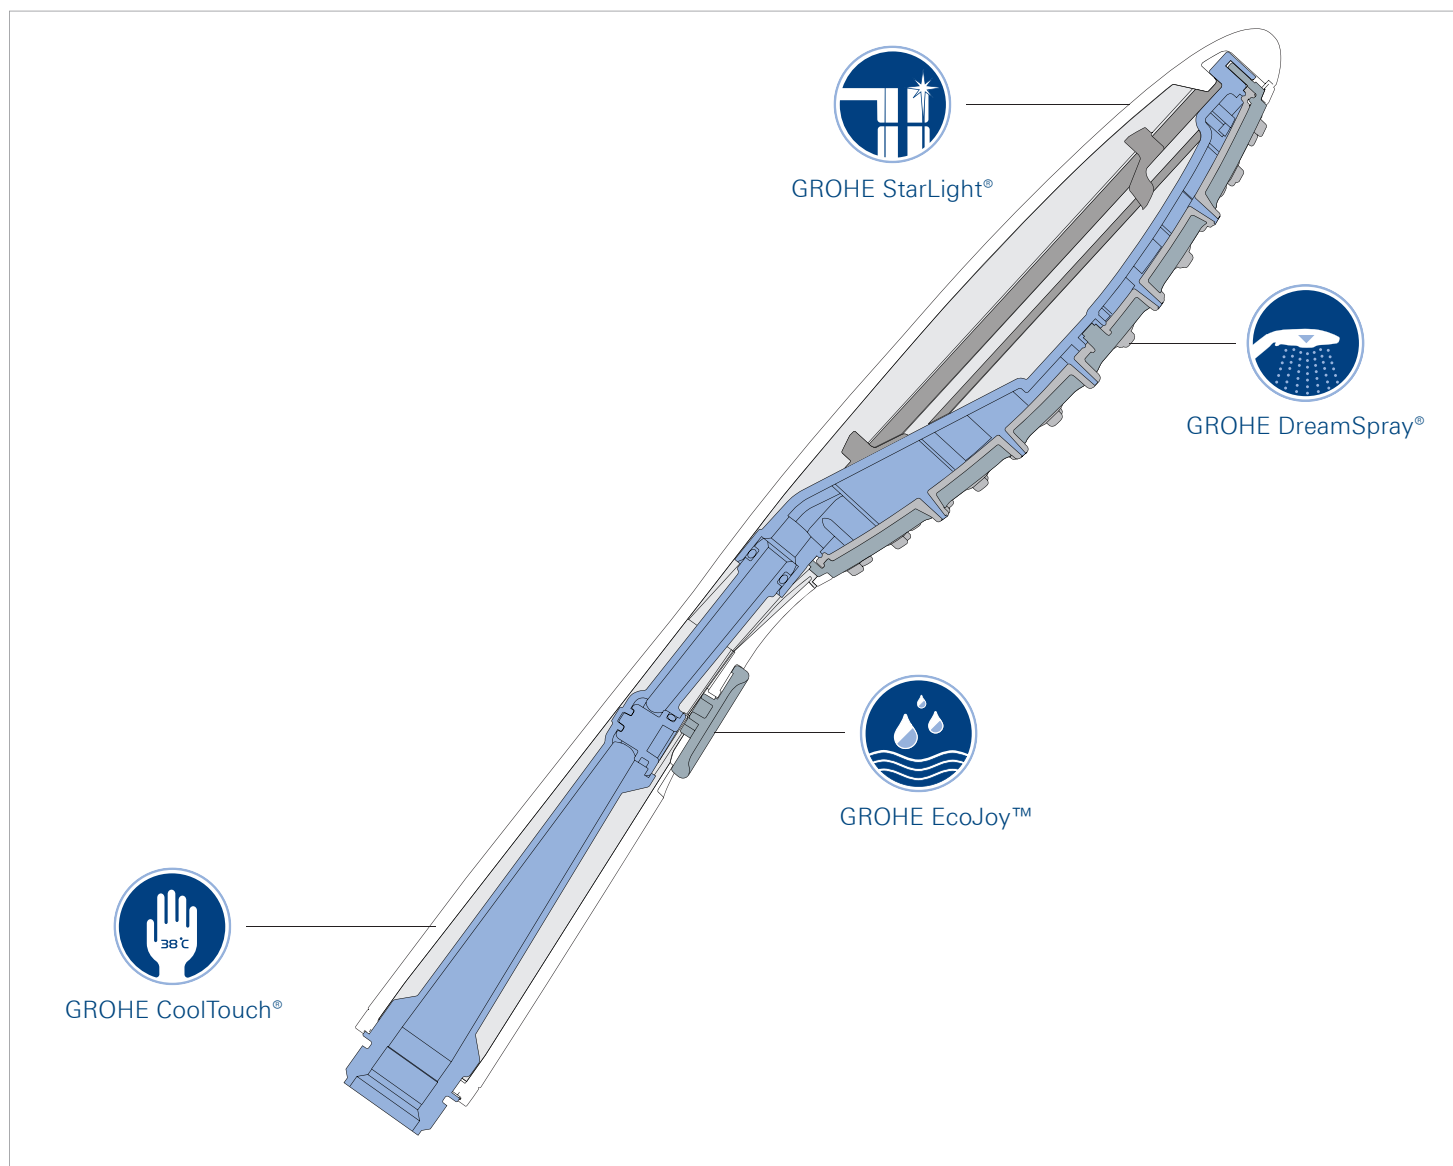

Jacto Normal

Um grande padrão de pulverização, com um efeito refrescante e relaxante. A sua utilização universal torna-o bastante requerido.

Jacto Chuva

Amplo e luxuoso – um padrão suave e delicado para suavizar a pele. Imitação de chuva de verão quente, o jacto oferece uma cobertura completa e uniforme.

Jacto Smart Rain

Todas as características e benefícios dos nossos jactos Rain, mas com um fluxo reduzido. Um padrão inteligente que usa menos água.

Jacto RainO²

Um jacto suave e macio, assente no jacto Rain original. O ar é misturado com a água por um chuveiro mais largo e completo.

Jacto Puro

O nome diz tudo. Este jacto é simplesmente uma corrente de água pura fornecida a partir do centro do chuveiro.

Jacto Jet

Um jacto circular, que oferece uma explosão refrescante de água. Ideal para estimular a pele ou simplesmente limpar a banheira ou chuveiro.

Jacto Massagem

Um padrão de pulverização pulsante para uma massagem estimulante.

Jacto Champagne

Enriquecido com ar para ter gotas de água maiores e mais macias. Mais ar significa que menos água é necessária quando se utiliza este jacto suave.

Jacto Champagne Deluxe

Um spray extra-rico repleto de suaves gotículas de água.