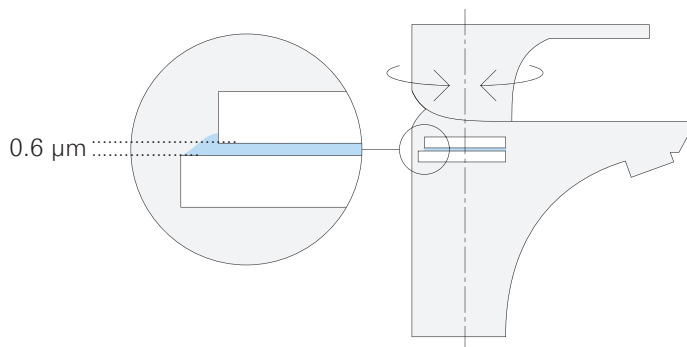

O cartucho é o centro de todas as torneiras e onde estão localizados os discos cerâmicos. O manípulo da torneira está ligado aos discos através de um eixo – a GROHE utiliza latão sólido para uma maior resistência e durabilidade. Os discos movem-se uns sobre os outros, quer seja para bloquear a água quer para a deixar passar. Portanto, a qualidade e maquinação destas peças afectarão o desempenho da sua torneira.

A GROHE é um dos principais fabricantes de torneiras do mundo e um dos poucos que fabrica os seus próprios cartuchos. Os nossos cartuchos são produzidos através de um processo de alta tecnologia e os discos são feitos com uma liga cerâmica. O polimento que lhe dá uma superfície espelhada é revestido com um Teflon lubrificante especial que garante um funcionamento suave. E porque as nossas torneiras são desenhadas para suportar anos de uso, é também incorporado lubrificante no interior do cartucho – para uma vida duradoura sem manutenção.

Como resultado desta tecnologia estado da arte, as nossas torneiras têm um ângulo de funcionamento extra largo, que permite um manuseamento exacto do fluxo e temperatura da água. Tal como todas as nossas tecnologias, a GROHE SilkMove® é outro exemplo perfeito de design e tecnologia a trabalhar em harmonia para lhe dar uma superior experiência da água.

O nosso ângulo superior de operação.