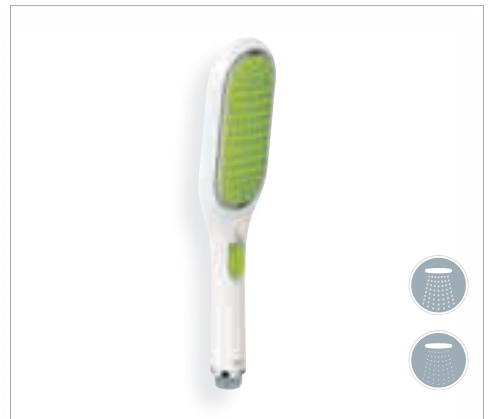

27 274 LSO 1 2 3 4 5
Chuveiro de mão, jactos: Rain, Smart Rain
27 281 LSO 1 2 3 4 5
Com limitador ecológico de caudal 9.4 l/ min