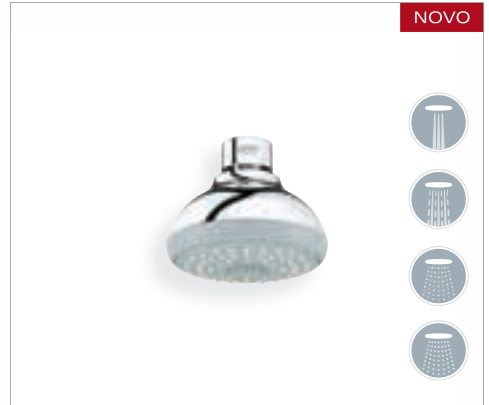

NOVO

**27 602 000**  
Conjunto de chuveiro de parede IV  
**28 469 001**  
Conjunto de chuveiro de parede III  
**27 603 000**  
Conjunto de chuveiro de parede III

NOVO

**27 606 000**  
Chuveiro de parede IV  
Jactos: Rain, RainO², Massage, Jet