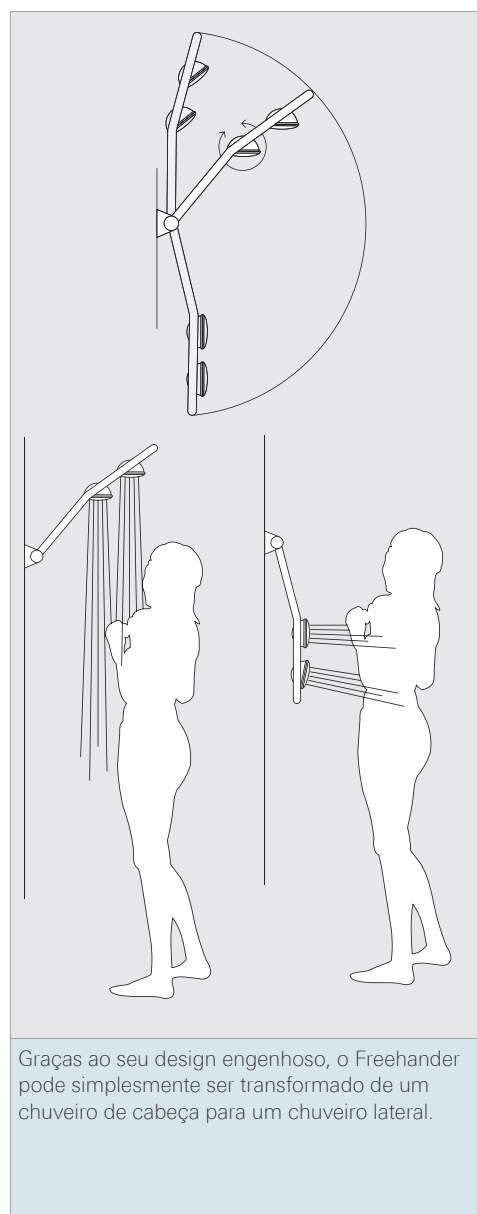

Graças ao seu design engenhoso, o Freehander pode simplesmente ser transformado de um chuveiro de cabeça para um chuveiro lateral.

Características GROHE:
SpeedClean

GROHE DreamSpray®

GROHE StarLight®