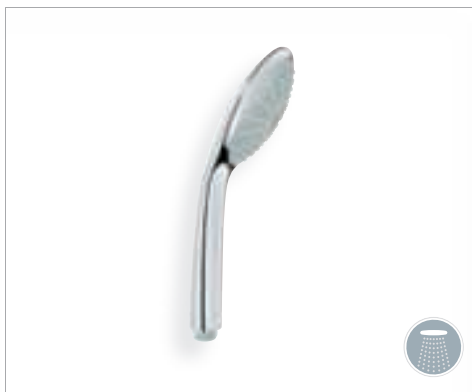

27 265 000 1 2
Chuveiro de mão Mono, Jacto: Rain
27 493 000 1 2
Com limitador ecológico de caudal 9.4 l/ min
27 265 00E 1 2
Com limitador ecológico de caudal 9.4 l/ min
com GROHE EcoJoy™