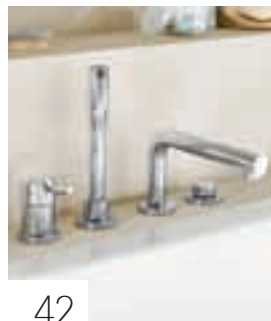

GROHE CONCETTO