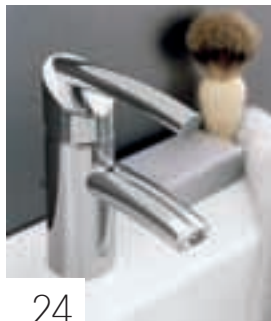

COSMOPOLITAN

Refinadas e honestas, as torneiras Cosmopolitan têm um balanço meticuloso entre design e funcionalidade. Influenciadas pela arquitectura moderna, fundem formas geométricas ousadas com engenharia avançada.

GROHE TENSO