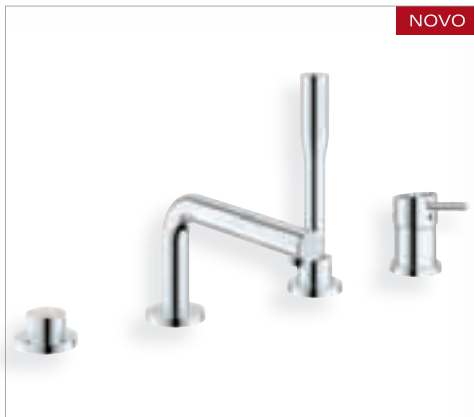

19 576 001
Combinacão monocomando
de banheira e duche