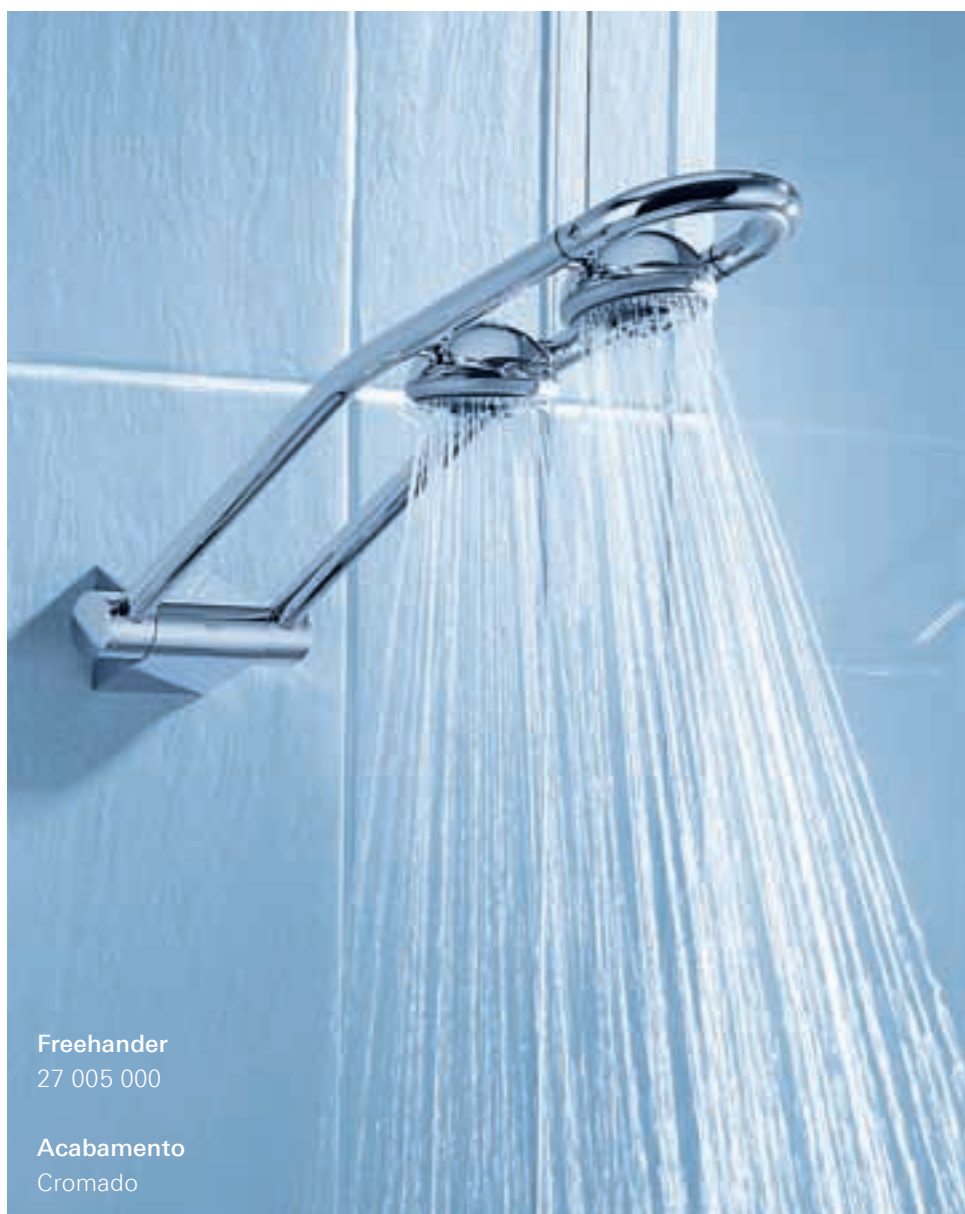

GROHE FREEHANDER

Mudar o chuveiro de cabeça para chuveiro lateral é fácil com o premiado Freehander. O design inteligente permite alternar entre as duas posições com um simples movimento. Dispondo da tecnologia GROHE DreamSpray®, os dois chuveiros oferecem uma escolha de dois tipos de jacto: normal e massage. Para poupar água, a função 'Eco' permite reduzir o fluxo de água de cada um dos chuveiros, enquanto a função 'Stop' permite utilizar apenas um dos pontos de saída.

Freehander
27 005 000

Acabamento
Cromado