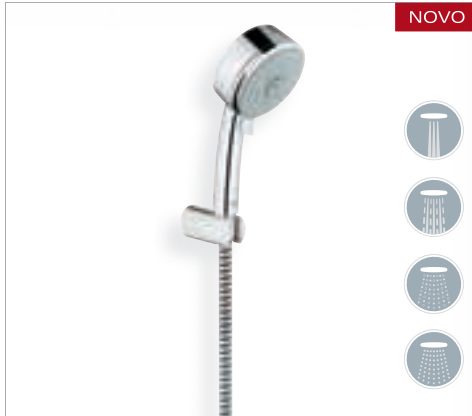

NOVO

27 587 000

Conjunto de chuveiro IV

27 586 000

Conjunto de chuveiro III

27 588 000

Conjunto de chuveiro III