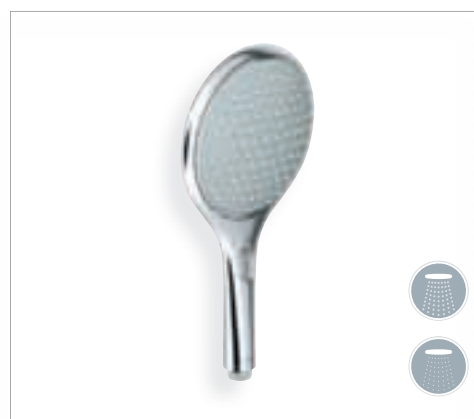

27 272 000 1 2 3 4 5
Chuveiro de mão, jactos: Rain, Smart Rain
27 278 000 1 2 3 4 5
Com limitador ecológico de caudal 9.4 l/ min