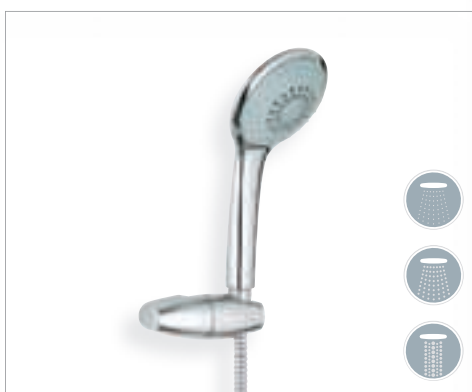

27 355 000 1 2
Conjunto de duche Champagne