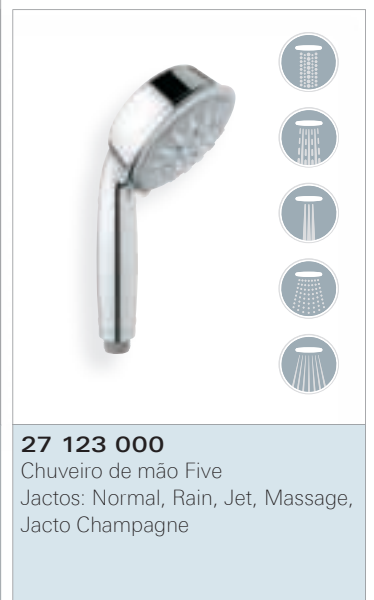

GROHE RELEXA RUSTIC

O Relaxa Rustic é uma combinação do estilo tradicional e da engenharia GROHE mais recente. Perfeita para um estilo de casa de banho Authentic, o seu design suave é reforçado pelo acabamento cromado impecável GROHE StarLight®.

O estilo autêntico do chuveiro de mão – potenciado pela tecnologia GROHE DreamSpray®, para uma distribuição uniforme de água em todos os orifícios do chuveiro – é complementado pelo correspondente chuveiro de cabeça para que haja coordenação no chuveiro.

GROHE EcoJoy™

GROHE CoolTouch®

GROHE DreamSpray®

GROHE StarLight®

Características GROHE:
SpeedClean