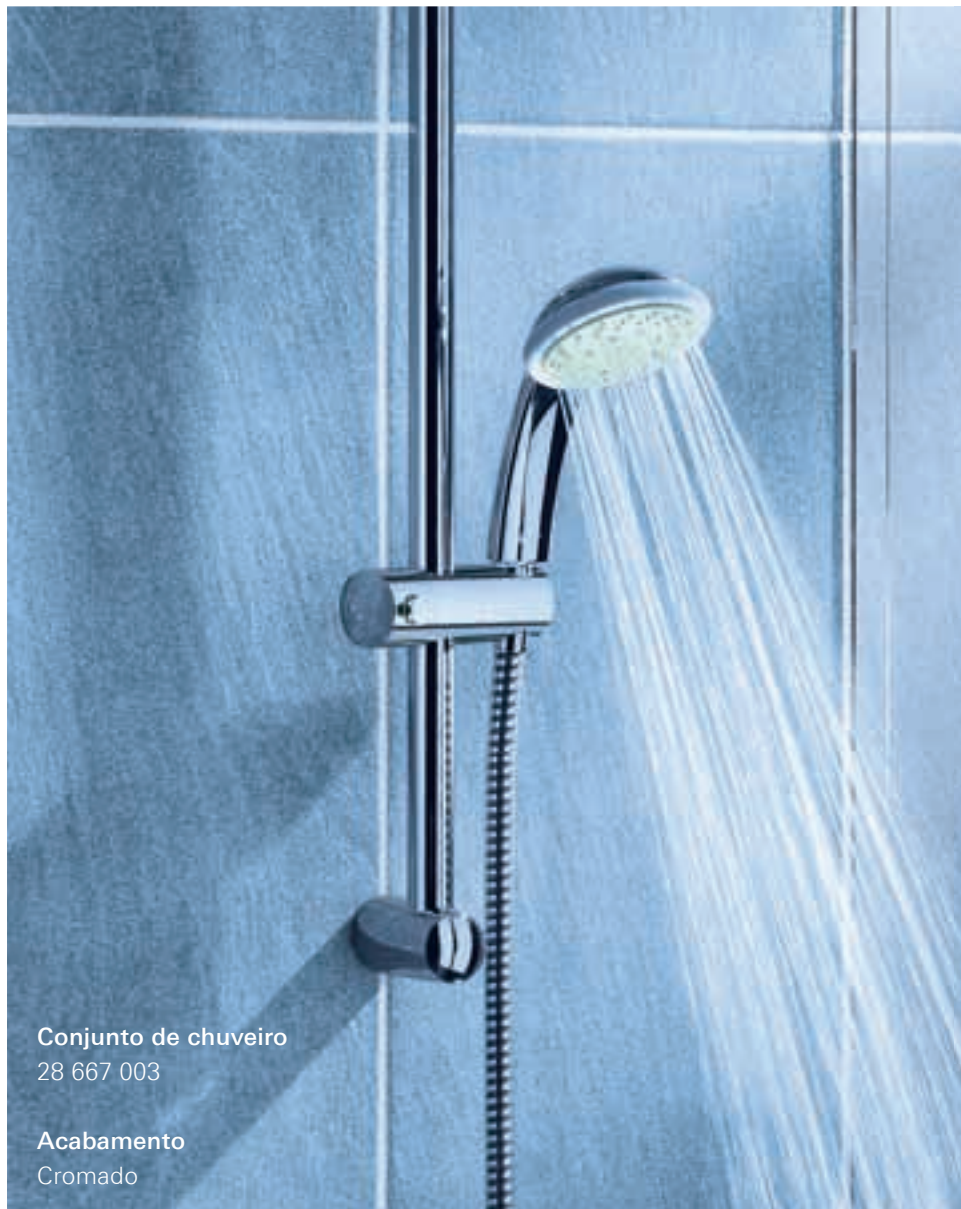

A tecnologia GROHE DreamSpray® garante que a água é sempre distribuída uniformemente a todos os orifícios, um anel anti-choque na cabeça do chuveiro traz um nível adicional de robustez ao design. Com acabamento em cromado brilhante GROHE StarLight®, o Tempesta tem um design intemporal a um preço acessível.