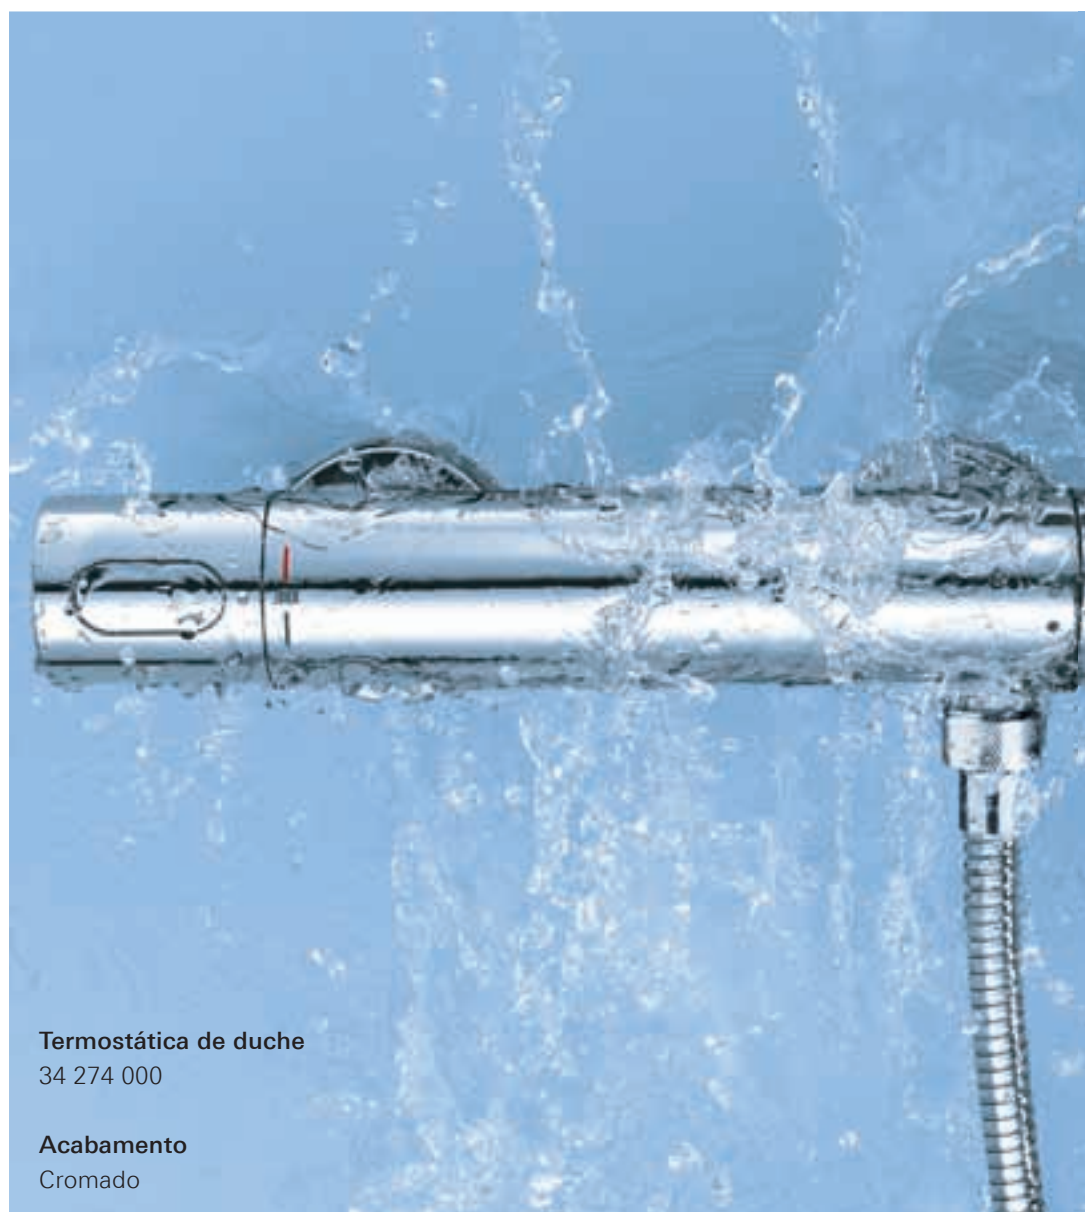

GROHTHERM 3000 COSMOPOLITAN

As termostáticas Grohtherm 3000 Cosmopolitan combinam design moderno e minimalista com a nossa premiada tecnologia termostática para relaxar e desfrutar do banho. Com base numa filosofia estética simples de cilindros em proporções perfeitas criam equilíbrio e harmonia, este design puro é reforçado pelo cromado GROHE Starlight® – um acabamento luxuoso, que resiste à sujidade e manchas.

A GROHE TurboStat® responde rapidamente a qualquer alteração na pressão – mantendo a temperatura da água perfeita, enquanto GROHE CoolTouch® garante que a temperatura da superfície da termostática nunca ultrapassa a temperatura da água do chuveiro – eliminando o risco de se queimar com superfícies cromadas quentes. Para um banho ecológico, o EcoButton no manípulo permite reduzir o consumo de água em 50%.

A gama de modelos encastráveis e exteriores complementa as colecções GROHE Cosmopolitan.

34 274 000 1 2
Termostática de duche

Termostática de duche

34 274 000

Acabamento

Cromado

19 467 000
Termostática encastrável
de duche

19 468 000
Termostática encastrável
de banheira/ duche
ou cabine de duche

GROHE TurboStat®

GROHE CoolTouch®

GROHE EcoJoy™

GROHE StarLight®

Características GROHE:
SafeStop
EcoButton
AquaDimmer
EasyLogic
HandCrafted
SmartFix