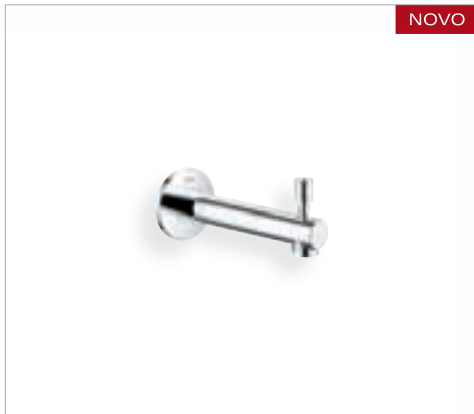

13 281 001
Bica de banheira com inversor