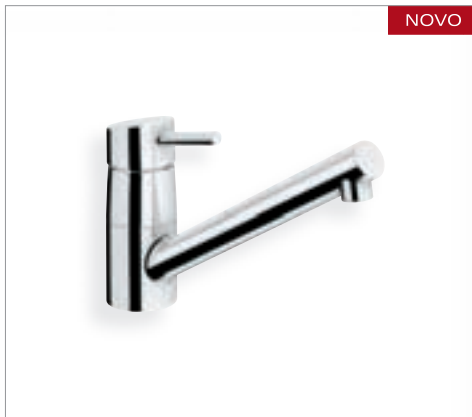

NOVO

32 659 001 / 32 659 DC1

Monocomando de lava-loiça
bica baixa