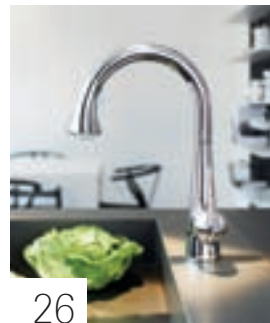

GROHE ZEDRA