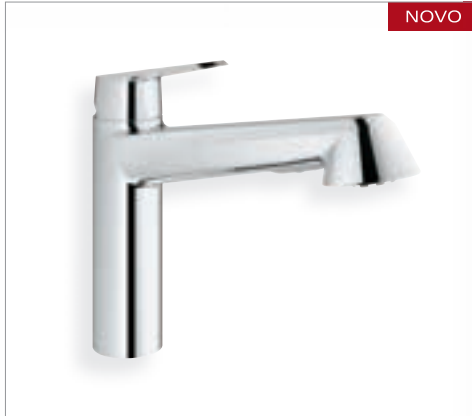

NOVO

32 257 002

Monocomando de lava-loiça
bica baixa

com chuveiro extraível ●

31 121 002

para esquentadores ●