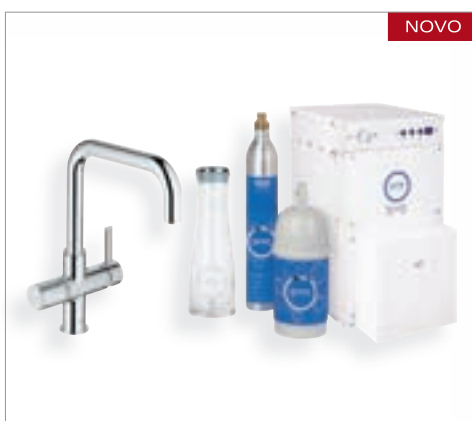

31 304 000 / 31 304 DC0
Kit inicial GROHE Blue® Chilled & Sparkling inclui: Monocomando com filtro, garrafa de vidro, filtro de água com cabeça do filtro, unidade de refrigeração e gaseificação