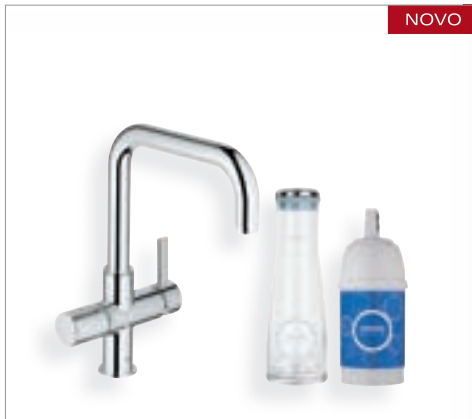

Kit inicial GROHE Blue® Pure
inclui: Monocomando com filtro, garrafa
de vidro, filtro de água com cabeça do filtro

31 299 000 / 31 299 DC0

Kit inicial GROHE Blue® Pure
inclui: Monocomando com filtro, garrafa
de vidro, filtro de água com cabeça do filtro