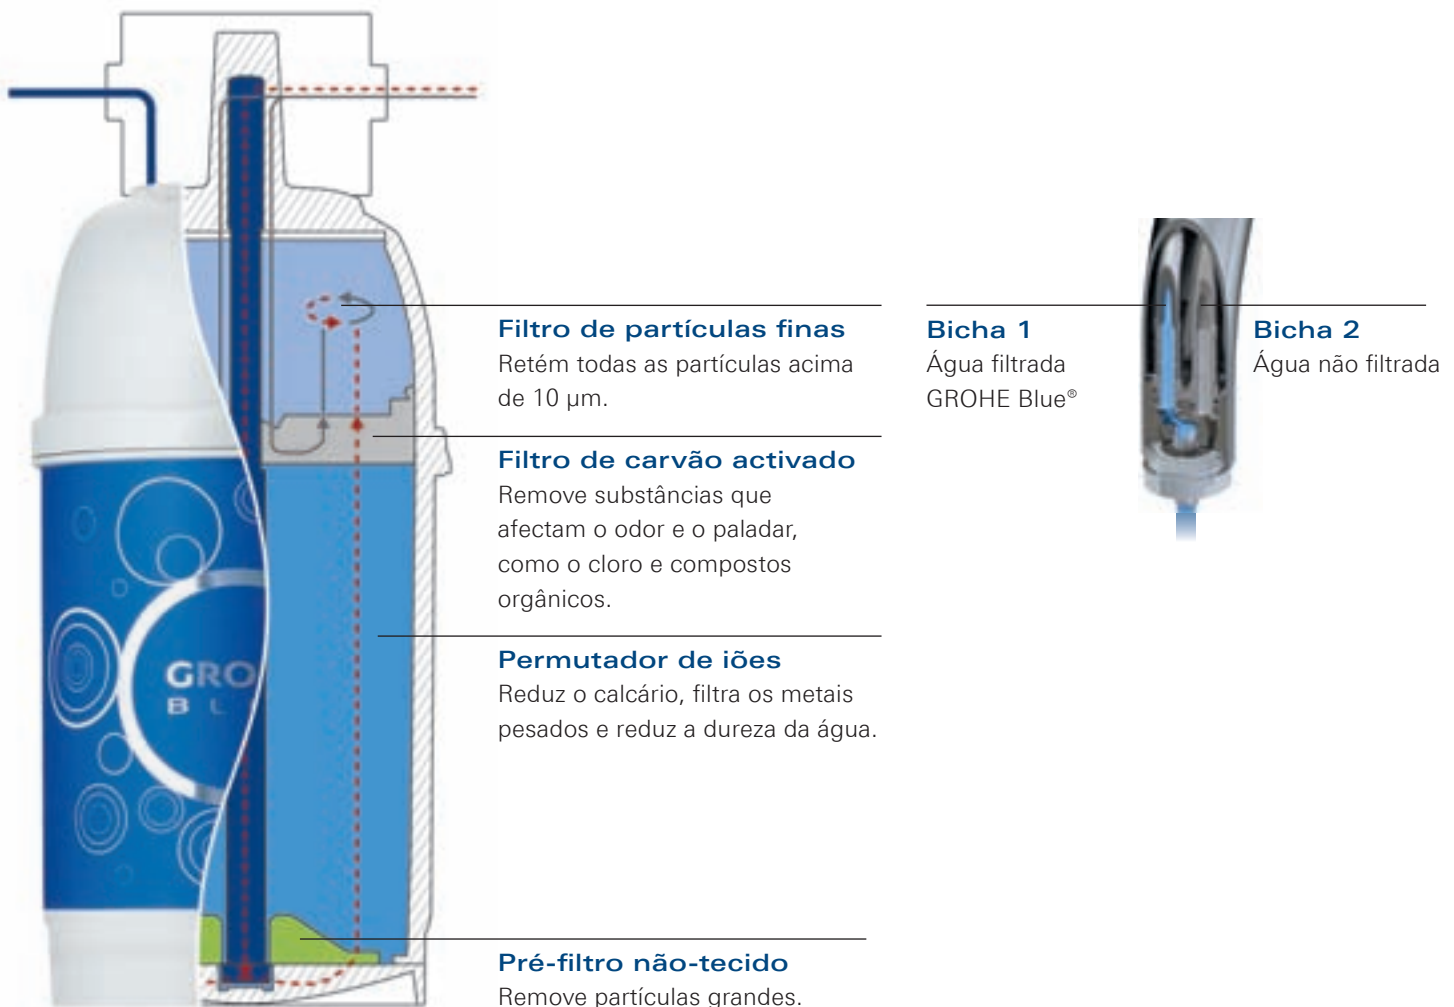

Mais conforto

Os fantásticos sistemas de água GROHE Blue® fornecem água canalizada filtrada, saborosa e fresca com todo o conforto sempre que o deseja – 24 horas por dia, 7 dias por semana. O indicador LED no manípulo da torneira mostra quando é necessário trocar o filtro. A luz pisca quando a capacidade do filtro é inferior a 10%. O filtro dura até 12 meses, tem capacidade para 600 litros e pode ser ajustado à dureza da água. O kit inicial GROHE Blue® Pure inclui a torneira, um filtro para colocar debaixo do lava-loiça e uma garrafa em vidro GROHE Blue® cuja configuração elegante reflecte a pureza da água.

Menos impacto ambiental

A GROHE Blue® associa o conforto ao estilo de vida saudável num pacote com consciência ambiental. Face à poluição e ao consumo energético provocado pela produção e transporte de água mineral engarrafada, filtrar a água da torneira tem um impacto ambiental negligenciável. Com GROHE Blue® poupam-se recursos e dinheiro, já que são necessários sete litros de água para colocar na prateleira do supermercado um só litro de água engarrafada. Mas também poupa energia, pois deixa de ser necessário carregar com o peso das garrafas para casa e depois gastar tempo e recursos a reciclá-las.