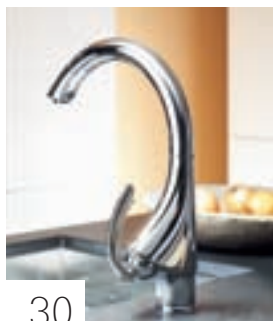

AS COLECÇÕES GROHE PREMIUM LIFESTYLE

A GROHE trata a cozinha com o devido respeito. Ela é muito mais que uma área de trabalho. É onde passa a maior parte do seu tempo, é o coração e a alma da sua casa e está, por isso, normalmente mobilada a preceito. Daí também as torneiras de cozinha GROHE estarem acima das suas expectativas em todos aspectos. A mão-de-obra, a durabilidade, a inovação e o design vão deixar satisfeitos todos os que apreciam algo mais que a simples beleza. Os chefes de cozinha amadores que exigem a mesma funcionalidade que os profissionais resumem as características das torneiras de cozinha da GROHE a uma palavra: perfeito.

16

20

26

GROHE K4

30

34

36

38

40

42