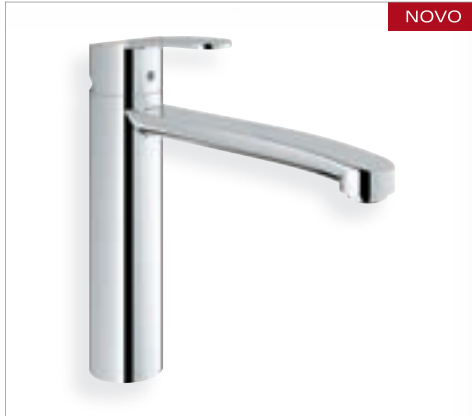

NOVO

31 159 002
Monocomando de lava-loiça
instalação diante da janela