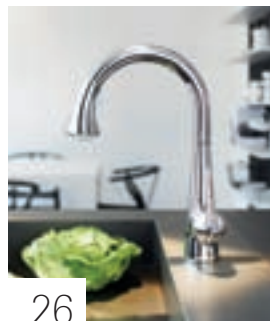

GROHE ZEDRA