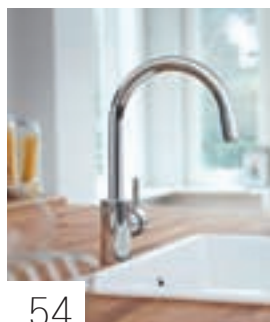

GROHE CONCETTO