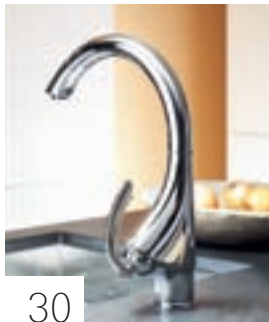

AS LINHAS DE COZINHA NUM SÓ OLHAR

COLECÇÕES
GROHE PREMIUM LIFESTYLE

GROHE K4