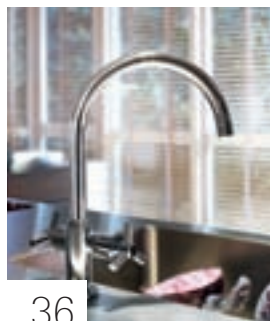

GROHE ATRIO