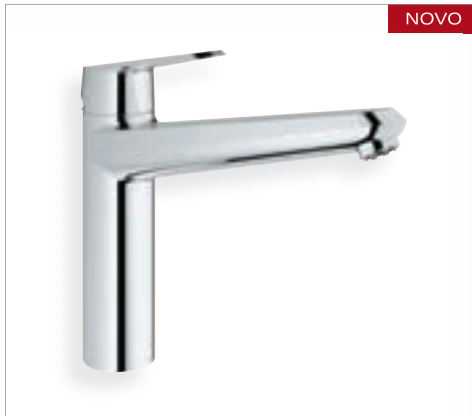

NOVO

33 312 002

Monocomando de lava-loiça
bica baixa

instalação diante da janela ●

32 545 002

para esquentadores ●