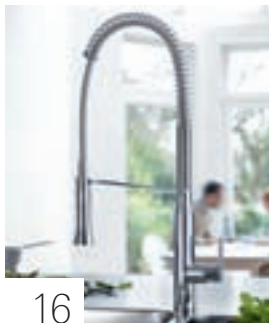

AS LINHAS DE COZINHA NUM SÓ OLHAR

COLECÇÕES
GROHE PREMIUM LIFESTYLE

GROHE K7