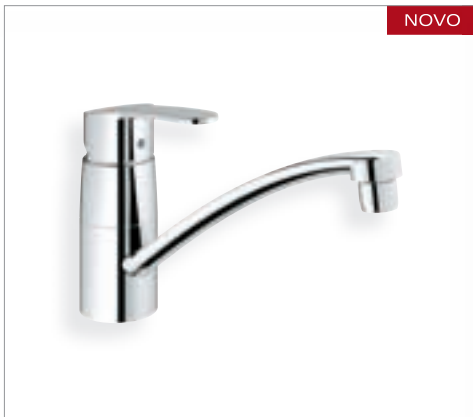

NOVO

33 977 002
Monocomando de lava-loiça
bica baixa

33 984 002
para esquentadores