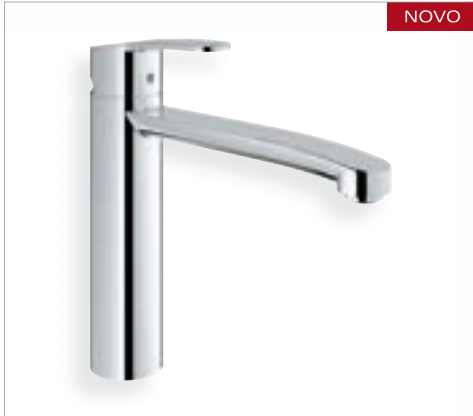

Não deixando nada a desejar, a Eurostyle Cosmopolitan complementa também a arquitectura da sua cozinha.

GROHE SilkMove®

GROHE StarLight®

Opções de cor:

● 000 | Cromado StarLight

NOVO

31 124 002
Monocomando de lava-loiça
bica média