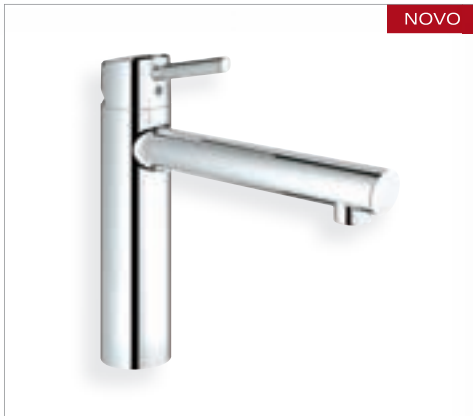

NOVO

31 128 001 / 31 128 DC1

Monocomando de lava-loiça
bica média

31 213 001

para esquentadores