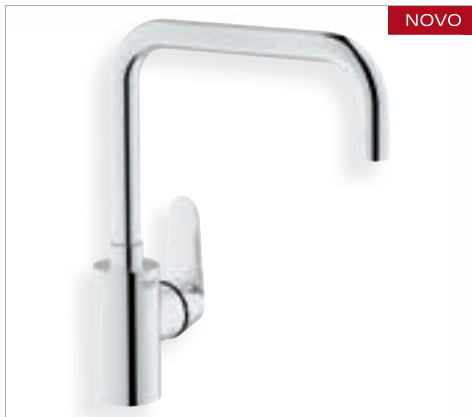

33 772 002

Monocomando de lava-loiça
montagem na parede

●

NOVO

32 259 002

Monocomando de lava-loiça
bica alta

●

31 242 002