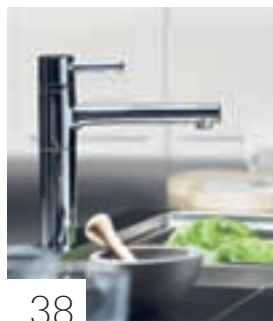

GROHE ESSENCE