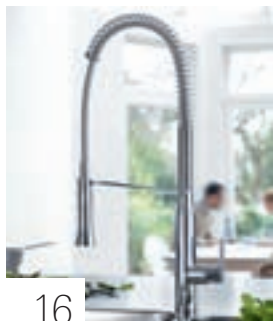

AS COLECÇÕES GROHE PREMIUM LIFESTYLE

A GROHE trata a cozinha com o devido respeito. Ela é muito mais que uma área de trabalho. É onde passa a maior parte do seu tempo, é o coração e a alma da sua casa e está, por isso, normalmente mobilada a preceito. Daí também as torneiras de cozinha GROHE estarem acima das suas expectativas em todos aspectos. A mão-de-obra, a durabilidade, a inovação e o design vão deixar satisfeitos todos os que apreciam algo mais que a simples beleza. Os chefes de cozinha amadores que exigem a mesma funcionalidade que os profissionais resumem as características das torneiras de cozinha da GROHE a uma palavra: perfeito.

GROHE K7