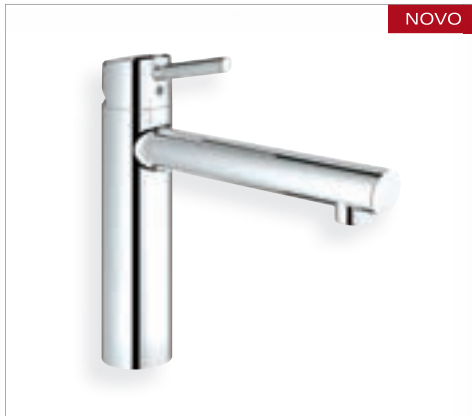

Monocomando de lava-loiça
bica alta
com válvula anti-retorno

NOVO

31 128 001 / 31 128 DC1

Monocomando de lava-loiça
bica média

31 213 001

para esquentadores

NOVO

31 210 001