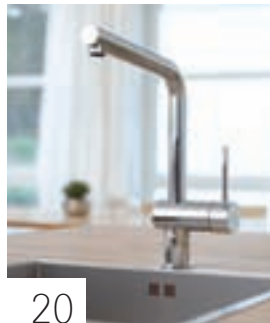

GROHE MINTA