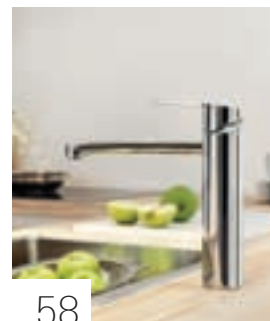

GROHE EUROSTYLE
COSMOPOLITAN