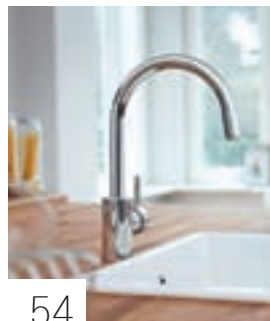

GROHE CONCETTO